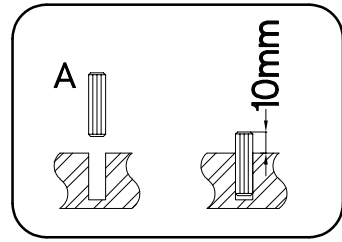

60x60 GN-72 (45°) 1F

KUH.30109
KUH.40225

Ersatzteil Nummer	Dimension
KUH.10026 x2	715x290x16
KUH.30109 x2	570x554x16
KUH.40424	570x570x16
KUH.40425	570x570x16
KUH.60423	713x578x2,5
KUH.60424	713x578x2,5
KUH.90376	681x120x16

+8x30mm A	6,4 x 50mm B	E1	+35/45° [CD] HG7			
8	12	12	2			
+5/19mm J	K	O	+3.5x13mm P5	+3.0x16mm P11	+4.0x30mm P8	
10	2	1	4	30-35	4	

ISM-KUH-01998

1

 +8x30mm A	 +4.0x30mm P8	 K
8	4	2

2

6,4 x 50mm

B

4

O

1

E1

4

3

6,4 x 50mm

B

4

O

1

E1

4

4

6,4 x 50mm

B

4