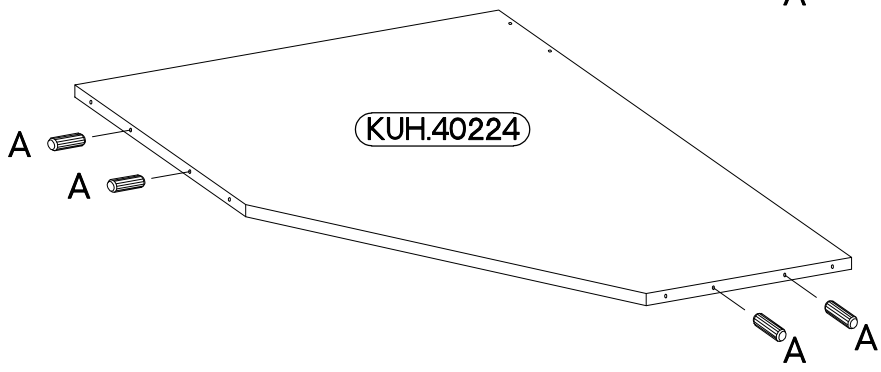

60x60 GN-72 (45°) 1F

KUH.30109
KUH.40225

Ersatzteil Nummer	Dimension
KUH.10026 x2	715x290x16
KUH.30109 x2	570x554x16
KUH.40424	570x570x16
KUH.40425	570x570x16
KUH.60423	713x578x2,5
KUH.60424	713x578x2,5
KUH.90376	681x120x16

+8x30mm A	6,4 x 50mm B	E1	+35/45° [CD] HG7			
8	12	12	2			
+5/19mm J	K	O	+3.5x13mm P5	+3.0x16mm P11	+4.0x30mm P8	
10	2	1	4	30-35	4	

ISM-KUH-01998

1

 +8x30mm A	 +4.0x30mm P8	 K
8	4	2

2

6,4 x 50mm

B

4

O

1

E1

4

3

6,4 x 50mm

B

4

O

1

E1

4

4

6,4 x 50mm

B

4