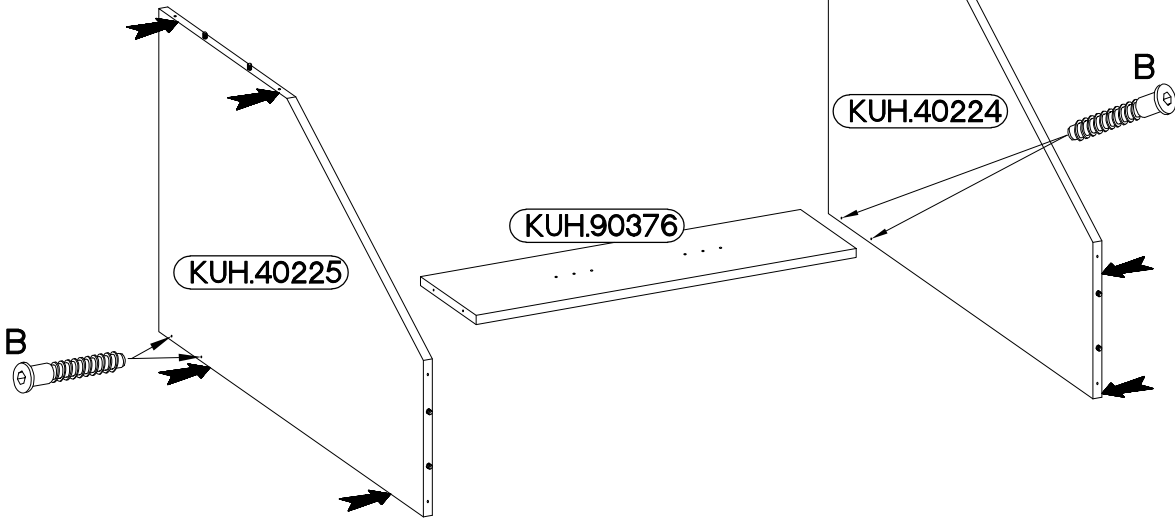

60x60 GN-72 (45°) 1F

KUH.30109
KUH.40225

Ersatzteil Nummer	Dimension
KUH.10026 x2	715x290x16
KUH.30109 x2	570x554x16
KUH.40424	570x570x16
KUH.40425	570x570x16
KUH.60423	713x578x2,5
KUH.60424	713x578x2,5
KUH.90376	681x120x16

+8x30mm A	6,4 x 50mm B	E1	+35/45° [CD] HG7			
8	12	12	2			
+5/19mm J	K	O	+3.5x13mm P5	+3.0x16mm P11	+4.0x30mm P8	
10	2	1	4	30-35	4	

ISM-KUH-01998

1

 +8x30mm A	 +4.0x30mm P8	 K
8	4	2

2

6,4 x 50mm

B

4

O

1

E1

4

3

6,4 x 50mm

B

4

O

1

E1

4

4

6,4 x 50mm

B

4