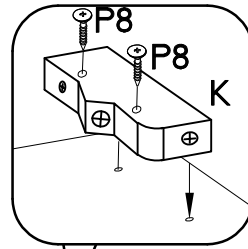

60x60 GN-72 (45°) 1F

KUH.30109
KUH.40225

Ersatzteil Nummer	Dimension
KUH.10026 x2	715x290x16
KUH.30109 x2	570x554x16
KUH.40424	570x570x16
KUH.40425	570x570x16
KUH.60423	713x578x2,5
KUH.60424	713x578x2,5
KUH.90376	681x120x16

+8x30mm A	6,4 x 50mm B	E1	+35/45° [CD] HG7			
8	12	12	2			
+5/19mm J	K	O	+3.5x13mm P5	+3.0x16mm P11	+4.0x30mm P8	
10	2	1	4	30-35	4	

ISM-KUH-01998

1

 +8x30mm A	 +4.0x30mm P8	 K
8	4	2

2

6,4 x 50mm

B

4

O

1

E1

4

3

6,4 x 50mm

B

4

O

1

E1

4

4

6,4 x 50mm

B

4