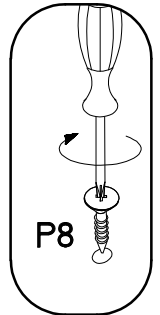

60x60 GN-72 (45°) 1F

KUH.30109
KUH.40225

Ersatzteil Nummer	Dimension
KUH.10026 x2	715x290x16
KUH.30109 x2	570x554x16
KUH.40424	570x570x16
KUH.40425	570x570x16
KUH.60423	713x578x2,5
KUH.60424	713x578x2,5
KUH.90376	681x120x16

+8x30mm A	6,4 x 50mm B	E1	+35/45° [CD] HG7			
8	12	12	2			
+5/19mm J	K	O	+3.5x13mm P5	+3.0x16mm P11	+4.0x30mm P8	
10	2	1	4	30-35	4	

ISM-KUH-01998

1

 +8x30mm A	 +4.0x30mm P8	 K
8	4	2

2

6,4 x 50mm

B

4

O

1

E1

4

3

6,4 x 50mm

B

4

O

1

E1

4

4

6,4 x 50mm

B

4