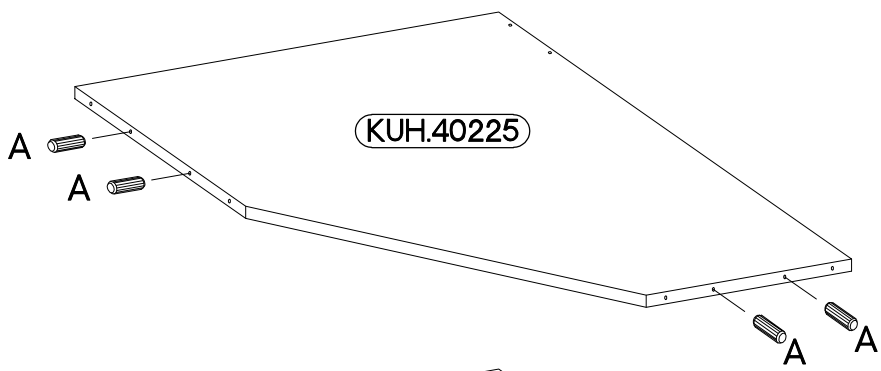

60x60 GN-72 (45°) 1F

KUH.30109
KUH.40225

Ersatzteil Nummer	Dimension
KUH.10026 x2	715x290x16
KUH.30109 x2	570x554x16
KUH.40424	570x570x16
KUH.40425	570x570x16
KUH.60423	713x578x2,5
KUH.60424	713x578x2,5
KUH.90376	681x120x16

+8x30mm A	6,4 x 50mm B	E1	+35/45° [CD] HG7			
8	12	12	2			
+5/19mm J	K	O	+3.5x13mm P5	+3.0x16mm P11	+4.0x30mm P8	
10	2	1	4	30-35	4	

ISM-KUH-01998

1

 +8x30mm A	 +4.0x30mm P8	 K
8	4	2

2

6,4 x 50mm

B

4

O

1

E1

4

3

6,4 x 50mm

B

4

O

1

E1

4

4

6,4 x 50mm

B

4