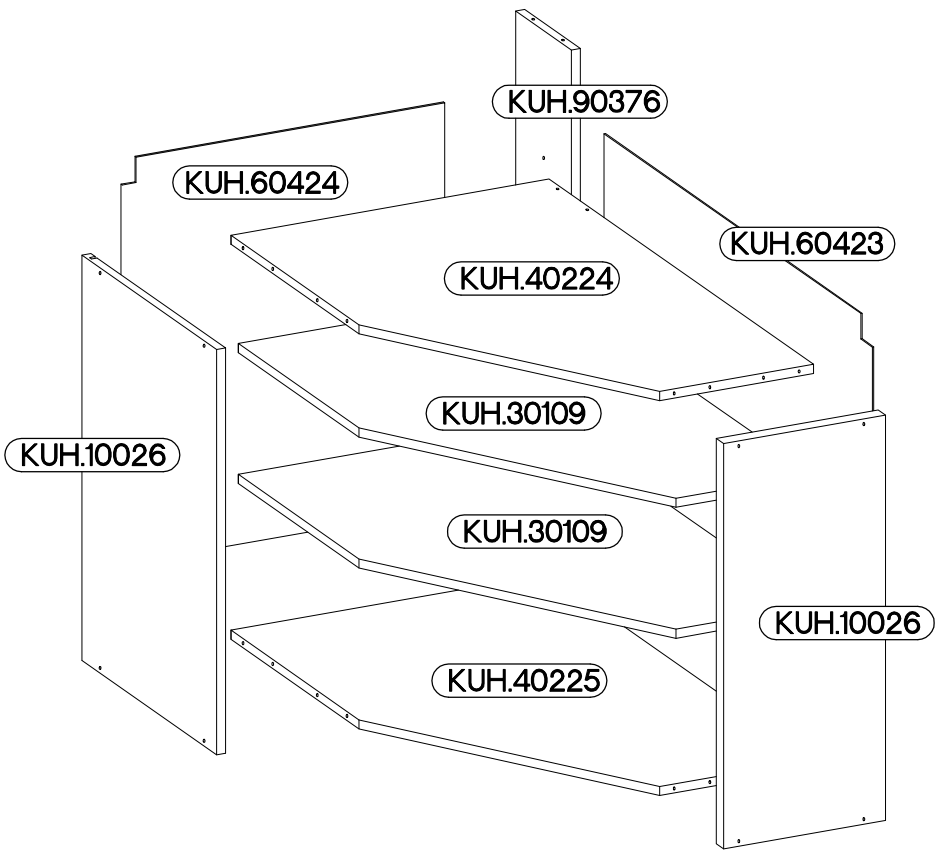

60x60 GN-72 (45°) 1F

KUH.30109
KUH.40225

Ersatzteil Nummer	Dimension
KUH.10026 x2	715x290x16
KUH.30109 x2	570x554x16
KUH.40424	570x570x16
KUH.40425	570x570x16
KUH.60423	713x578x2,5
KUH.60424	713x578x2,5
KUH.90376	681x120x16

+8x30mm A	6,4 x 50mm B	E1	+35/45° [CD] HG7			
8	12	12	2			
+5/19mm J	K	O	+3.5x13mm P5	+3.0x16mm P11	+4.0x30mm P8	
10	2	1	4	30-35	4	

ISM-KUH-01998

1

 +8x30mm A	 +4.0x30mm P8	 K
8	4	2

2

6,4 x 50mm

B

4

O

1

E1

4

3

6,4 x 50mm

B

4

O

1

E1

4

4

6,4 x 50mm

B

4