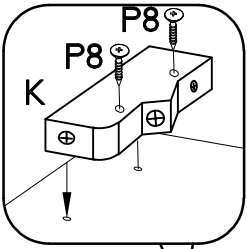

60x60 GN-72 (45°) 1F

KUH.30109
KUH.40225

Ersatzteil Nummer	Dimension
KUH.10026 x2	715x290x16
KUH.30109 x2	570x554x16
KUH.40424	570x570x16
KUH.40425	570x570x16
KUH.60423	713x578x2,5
KUH.60424	713x578x2,5
KUH.90376	681x120x16

+8x30mm A	6,4 x 50mm B	E1	+35/45° [CD] HG7			
8	12	12	2			
+5/19mm J	K	O	+3.5x13mm P5	+3.0x16mm P11	+4.0x30mm P8	
10	2	1	4	30-35	4	

ISM-KUH-01998

1

 +8x30mm A	 +4.0x30mm P8	 K
8	4	2

2

6,4 x 50mm

B

4

O

1

E1

4

3

6,4 x 50mm

B

4

O

1

E1

4

4

6,4 x 50mm

B

4