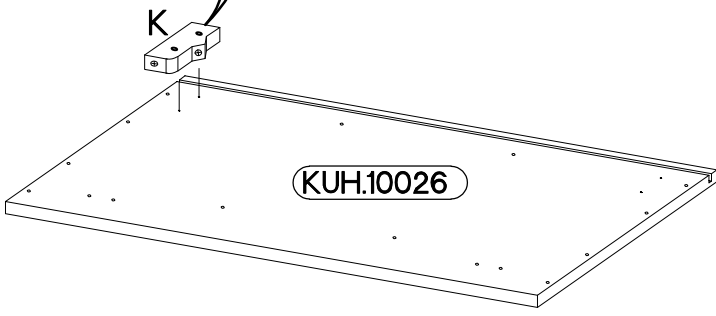

60x60 GN-72 (45°) 1F

KUH.30109
KUH.40225

Ersatzteil Nummer	Dimension
KUH.10026 x2	715x290x16
KUH.30109 x2	570x554x16
KUH.40424	570x570x16
KUH.40425	570x570x16
KUH.60423	713x578x2,5
KUH.60424	713x578x2,5
KUH.90376	681x120x16

+8x30mm A	6,4 x 50mm B	E1	+35/45° [CD] HG7			
8	12	12	2			
+5/19mm J	K	O	+3.5x13mm P5	+3.0x16mm P11	+4.0x30mm P8	
10	2	1	4	30-35	4	

ISM-KUH-01998

1

 +8x30mm A	 +4.0x30mm P8	 K
8	4	2

2

6,4 x 50mm

B

4

O

1

E1

4

3

6,4 x 50mm

B

4

O

1

E1

4

4

6,4 x 50mm

B

4