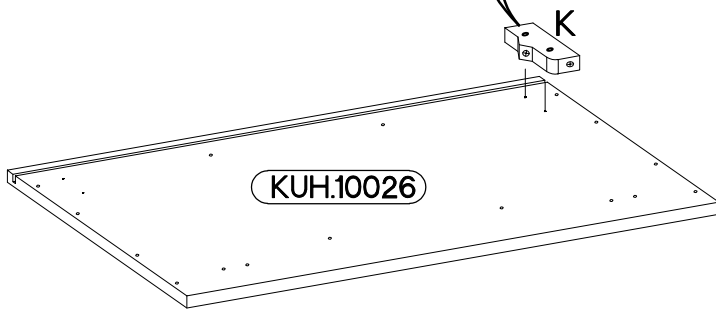

60x60 GN-72 (45°) 1F

KUH.30109
KUH.40225

Ersatzteil Nummer	Dimension
KUH.10026 x2	715x290x16
KUH.30109 x2	570x554x16
KUH.40424	570x570x16
KUH.40425	570x570x16
KUH.60423	713x578x2,5
KUH.60424	713x578x2,5
KUH.90376	681x120x16

+8x30mm A	6,4 x 50mm B	E1	+35/45° [CD] HG7			
8	12	12	2			
+5/19mm J	K	O	+3.5x13mm P5	+3.0x16mm P11	+4.0x30mm P8	
10	2	1	4	30-35	4	

ISM-KUH-01998

1

 +8x30mm A	 +4.0x30mm P8	 K
8	4	2

2

6,4 x 50mm

B

4

O

1

E1

4

3

6,4 x 50mm

B

4

O

1

E1

4

4

6,4 x 50mm

B

4